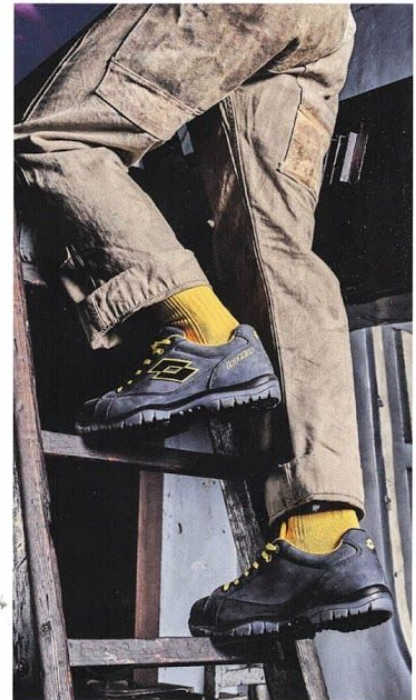

Site : [www.bsi-pro.com](http://www.bsi-pro.com) Découvrir la VIDEO

**SPEED** · QUALITY, COMFORT, RESISTANCE

S3

S1P

**SPEED 200**  
art. 211774 5AE

**SPEED 400**  
art. 211776 5AE

WORKS CHAUSSURES SÉCURITÉ

**STREET** · DESIGN, DYNAMIC, LIGHT

S1P

**JUMP 500**  
art. L41761 50J

**JUMP 500**  
art. L41761 0TD

**JUMP 500**  
art. L41761 50K

**SKATE** · STYLE, BEST FIT, YOUNG

S3

S1P

**SKATE**  
art. L58093 50S